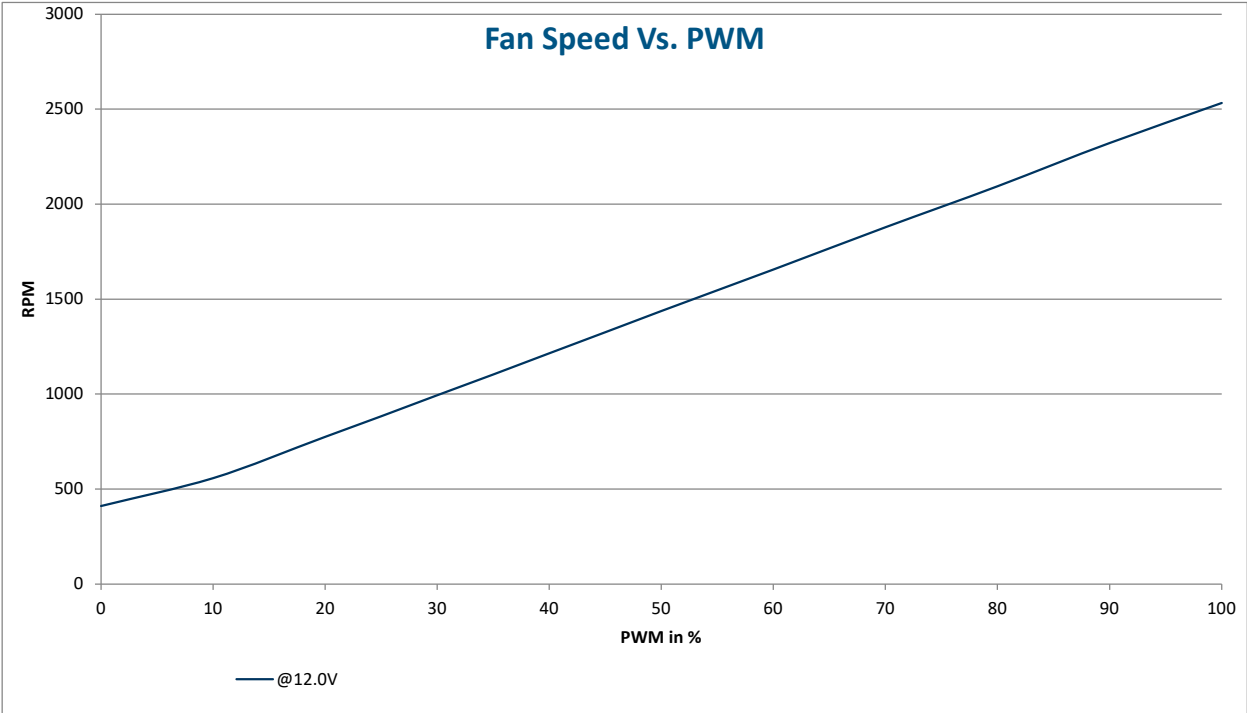

# LF3 Pump PWM Curve Test

Date of Test : 27/2/2024 Measurement Interval : 20  
Tester Name : Freddie SO Number of points : 21  
Tested Fan : LF3 Pump  
Remarks :

# LF3 VRM Fan PWM Curve Test

**Date of Test :** 2023-09-07      **Measurement Interval :** 20  
**Tester Name :** Hongye Lai      **Number of points :** 11  
**Tested Fan :** LF3 VRM Fan  
**Remarks :**

## LF3 280 / 420 Radiator Fan PWM Curve Test

Date of Test :	31/1/2024	Measurement Interval :	20
Tester Name :	Freddie SO	Number of points :	21
Tested Fan :	LF3 280 / 420 Radiator Fan		
Remarks :			