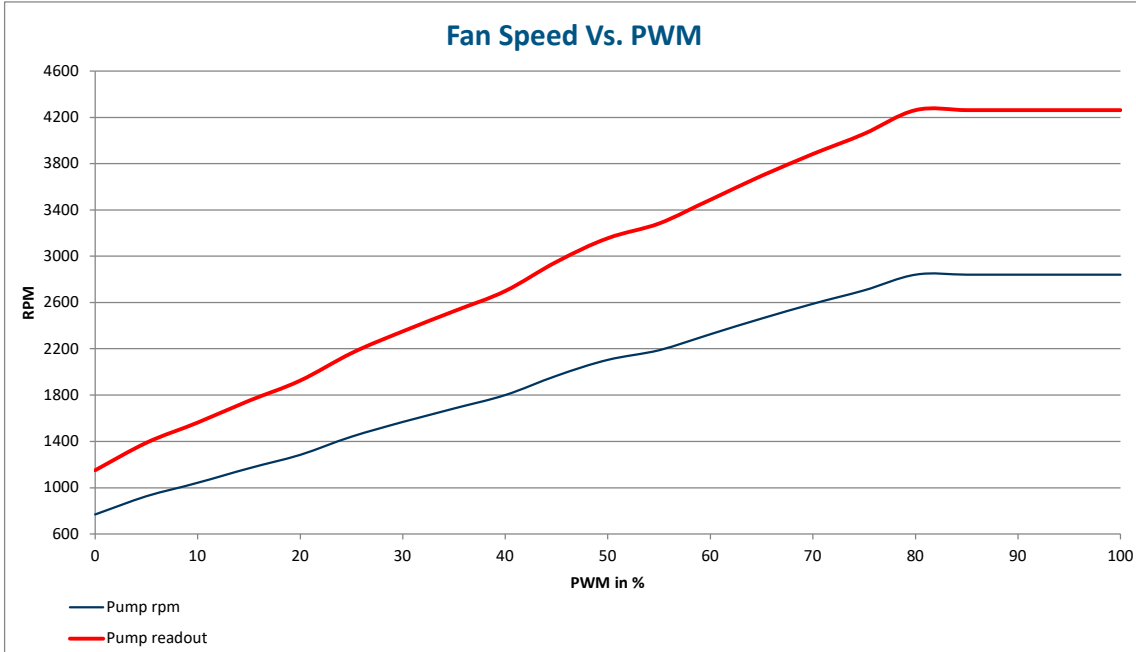

# LF3 Pump PWM Curve Test

Date of Test : 27/2/2024 Measurement Interval : 20  
Tester Name : Freddie SO Number of points : 21  
Tested Fan : LF3 Pump  
Remarks :

# LF3 VRM Fan PWM Curve Test

**Date of Test :** 2023-09-07      **Measurement Interval :** 20  
**Tester Name :** Hongye Lai      **Number of points :** 11  
**Tested Fan :** LF3 VRM Fan  
**Remarks :**

## LF3 280 / 420 Radiator Fan PWM Curve Test

Date of Test :	31/1/2024	Measurement Interval :	20
Tester Name :	Freddie SO	Number of points :	21
Tested Fan :	LF3 280 / 420 Radiator Fan		
Remarks :			